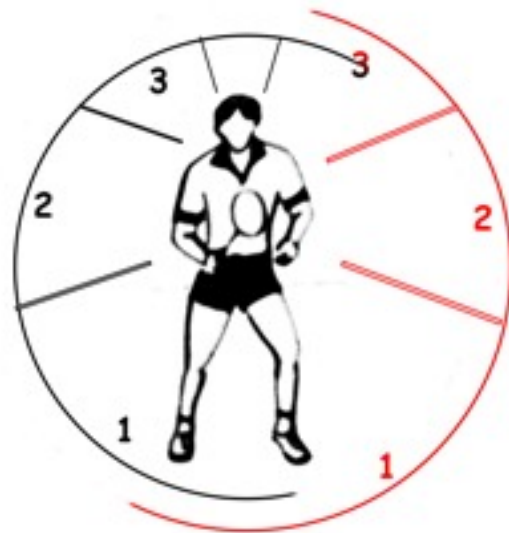

Přehled základních úderů

a) podle místa zásahu míčku

- spodní údery (1)
- boční údery (2)
- horní údery (3)
- + úder nad hlavou (4)

černá čára = údery forhendem

červená čára = údery bekhendem

b) podle trajektorie (dráhy letu) míčku

- podání
 - vysoké
 - nízké

- údery ze středu či zadní části kurtu - klír
 - drop
 - smeč
 - drajv

- údery u sítě
 - lob
 - krátký míč u sítě
 - sklepnutí